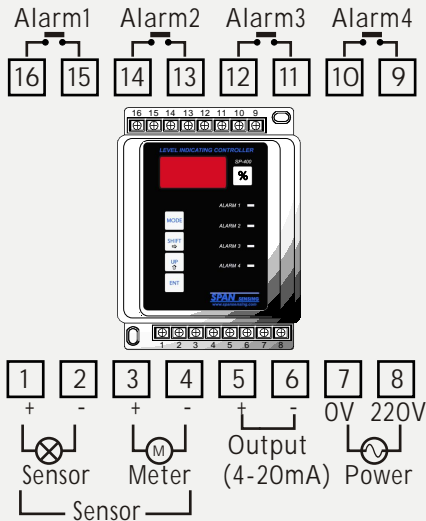

SP-400

Digital Level Controller

WIRING

- Meter
1 : SENSOR (+)
2 : SENSOR (-)
3 : METER (+)
4 : METER (-)

- Meter
1 : SENSOR (+)
4 : SENSOR (-)

DIMENSION & CUTOUT SIZE

ORDERING CODE