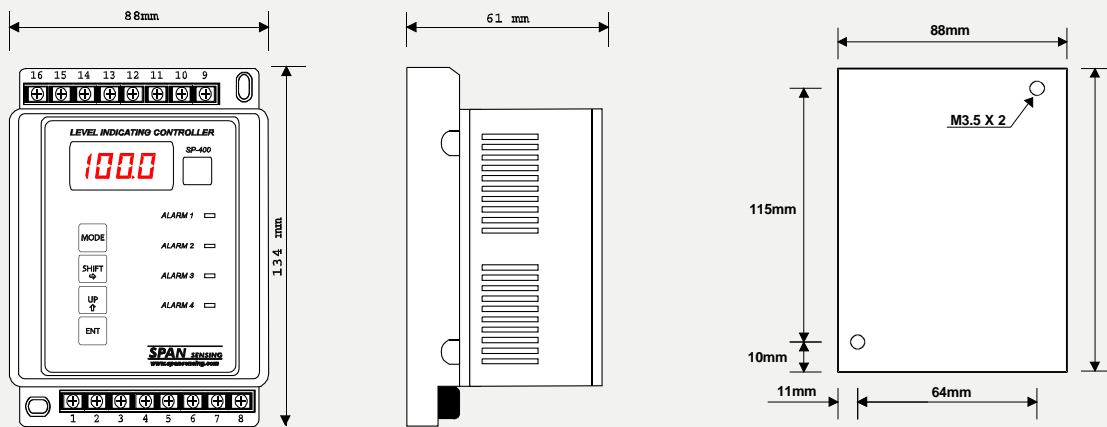

SP-400

Digital Level Controller

WIRING

- Meter
1 : SENSOR (+)
2 : SENSOR (-)
3 : METER (+)
4 : METER (-)

- Meter
1 : SENSOR (+)
4 : SENSOR (-)

DIMENSION & CUTOUT SIZE

ORDERING CODE